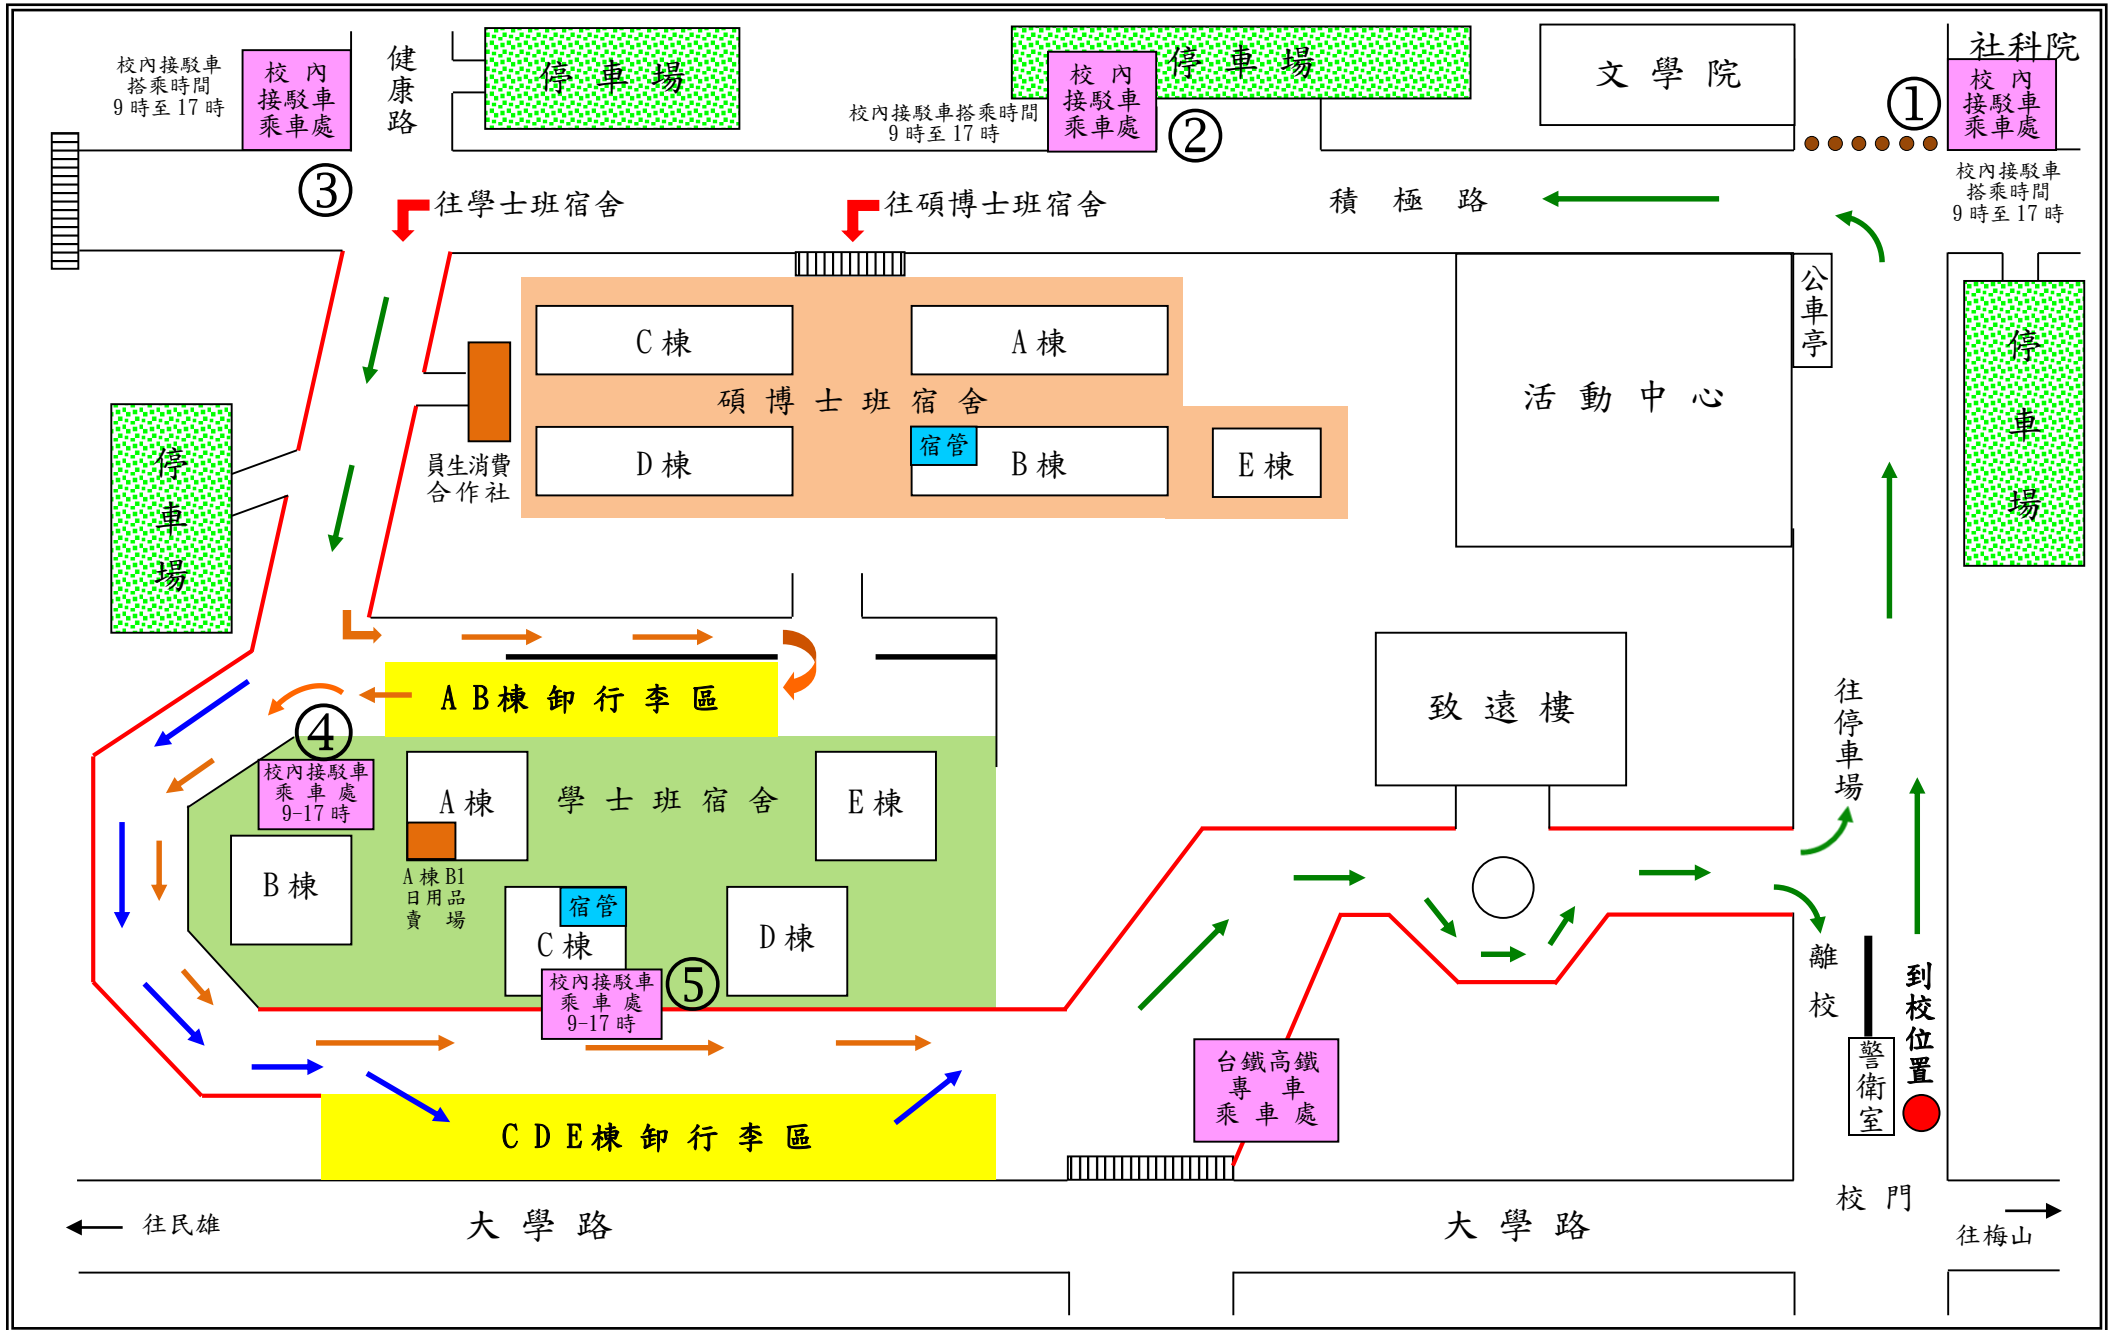

新生進住日交通動線、停車位置、接駁車乘車處示意圖

(請先至宿舍區卸行李後，再前往停車，校內有接駁車往返宿舍區及停車場，請多加利用，詳見背頁)

- ➡ 遵行方向
- ➡ 住A B棟車輛動線
- ➡ 住C D E棟車輛動線
- ➡ 紅線區路邊禁止停車

學生宿舍進住期間校內接駁車開車時刻表

車輛種類	行駛路線	開車時間	候車時間	停站順序	備考
校內接駁車	停車場 ↓ 宿舍區 ↓ 停車場	09:00	約 10 分 鐘 一 班 車	① ↓ ② ↓ ③ ↓ ④ ↓ ⑤ ↓ ①	1. 本接駁車於校內第①至⑤站 循環行駛停靠，接送家長往 返宿舍區及停車場 2. 每小時休息10分鐘 3. 中午12時至13時休息。
		09:50			
		10:00			
		10:50			
		11:00			
		12:00			
		中餐休息			
		13:00			
		13:50			
		14:00			
		14:50			
		15:00			
		15:50			
		16:00			
17:00					